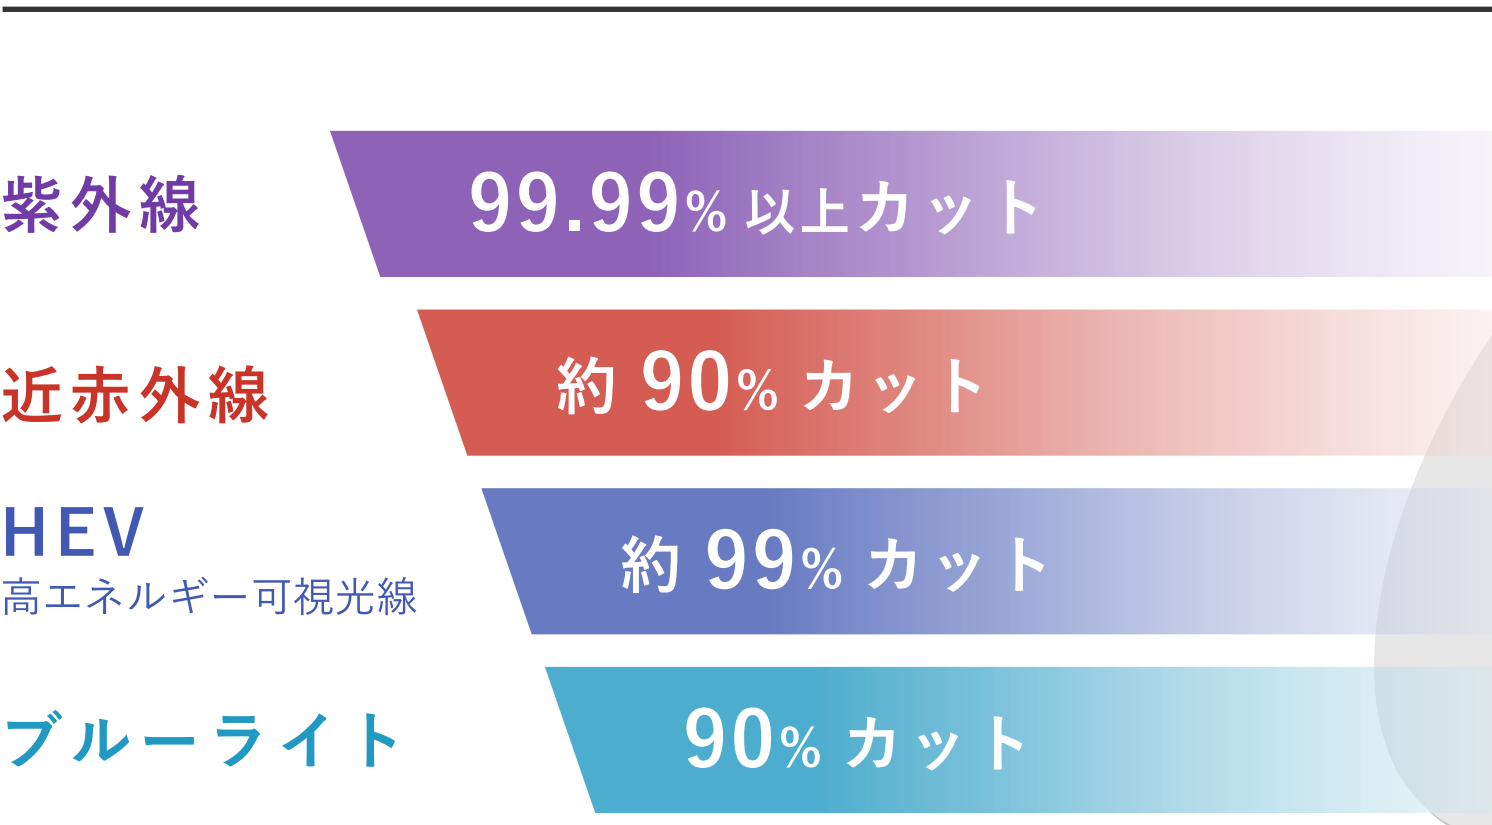

別途(2枚)3,300円追加となりますのでご了承ください

※写真・イラストはイメージです。

新入荷

おすすめフレーム

SAVafu select

サバフセレクト・鯖江メガネ(日本製)

『SAVfu select』は、今までとは一味違う「上質な大人を楽しむためのメガネ」を展開するブランドです。

レンズ付き **41,800円**

おすすめレンズ

調節力が落ちると近くの文字にピントが合わなくなります。皆様の生活に応じたレンズをご提供いたします。

レンズ両眼(2枚) **17,600円~**

自分にぴったりのメガネレンズが見つかります!

メガネレンズは、あなたの暮らしのパートナー

<p>Field (遠近両用レンズ)</p> <p>遠くがすっきり広く見渡せる! 手元の文字もハッキリ見える。日常生活のすべてのシーンで快適に過ごせる遠近両用レンズです。</p>	<p>City (遠近両用レンズ(中近重視))</p> <p>度数変化が緩やかなので、はじめて遠近両用を使用する方やコンタクトレンズ使用の方に おすすめ! エレが少ない設計で、外出やショッピングなどに心地いいレンズ。</p>	<p>Room (室内用レンズ)</p> <p>MZ (奥行き重視タイプ) RZ (手元ワイドタイプ)</p> <p>室内のやや遠くまで見えるレンズ。趣味の教室などでお手元のテキストから黒板までスッキリ見える! 室内では「ルームMZ」、外出は「フィールド」または「シティ」の使い分けも快適です。</p>	<p>Desk (デスクワーク用レンズ)</p> <p>見え方が異なるタイプがあります。上記イメージはAタイプ(ワイド)です。長時間、本や新聞を読んだり、パソコンをする方におすすめのレンズ。室内で過ごす時間が長い方には、「シティ」との併用で、外出も楽しめます。</p>	<p>Assist (アシストレンズ)</p> <p>10代から40代の方に! カンパルあなたを全力サポート! 近くを見る時の目の調節力をサポートして疲れを軽減します! アクティブな現代人におすすめのアシストレンズです。</p>
--------------------------------------------------------------------------------------------------	-------------------------------------------------------------------------------------------------------------------------	------------------------------------------------------------------------------------------------------------------------------------------------------------------------------	-----------------------------------------------------------------------------------------------------------------------------------------------	---------------------------------------------------------------------------------------------------------------------------

度数が進んだら、複数使用をおすすめします。メガネの数だけゆとりが広がります。

●写真内の□で示した範囲は見づらさを感じる部分です。
●写真とイラストはメガネレンズの特性を理解していただくためのイメージです。
●実際の見え方には個人差があります。

おすすめサングラス

日本製高機能レンズ SOLAIZ サングラス

好評発売中

※レンズカラーによりカット率は変わります。最大値記載。※日本眼鏡普及光学器検査協会の試験に基づいたデータです。